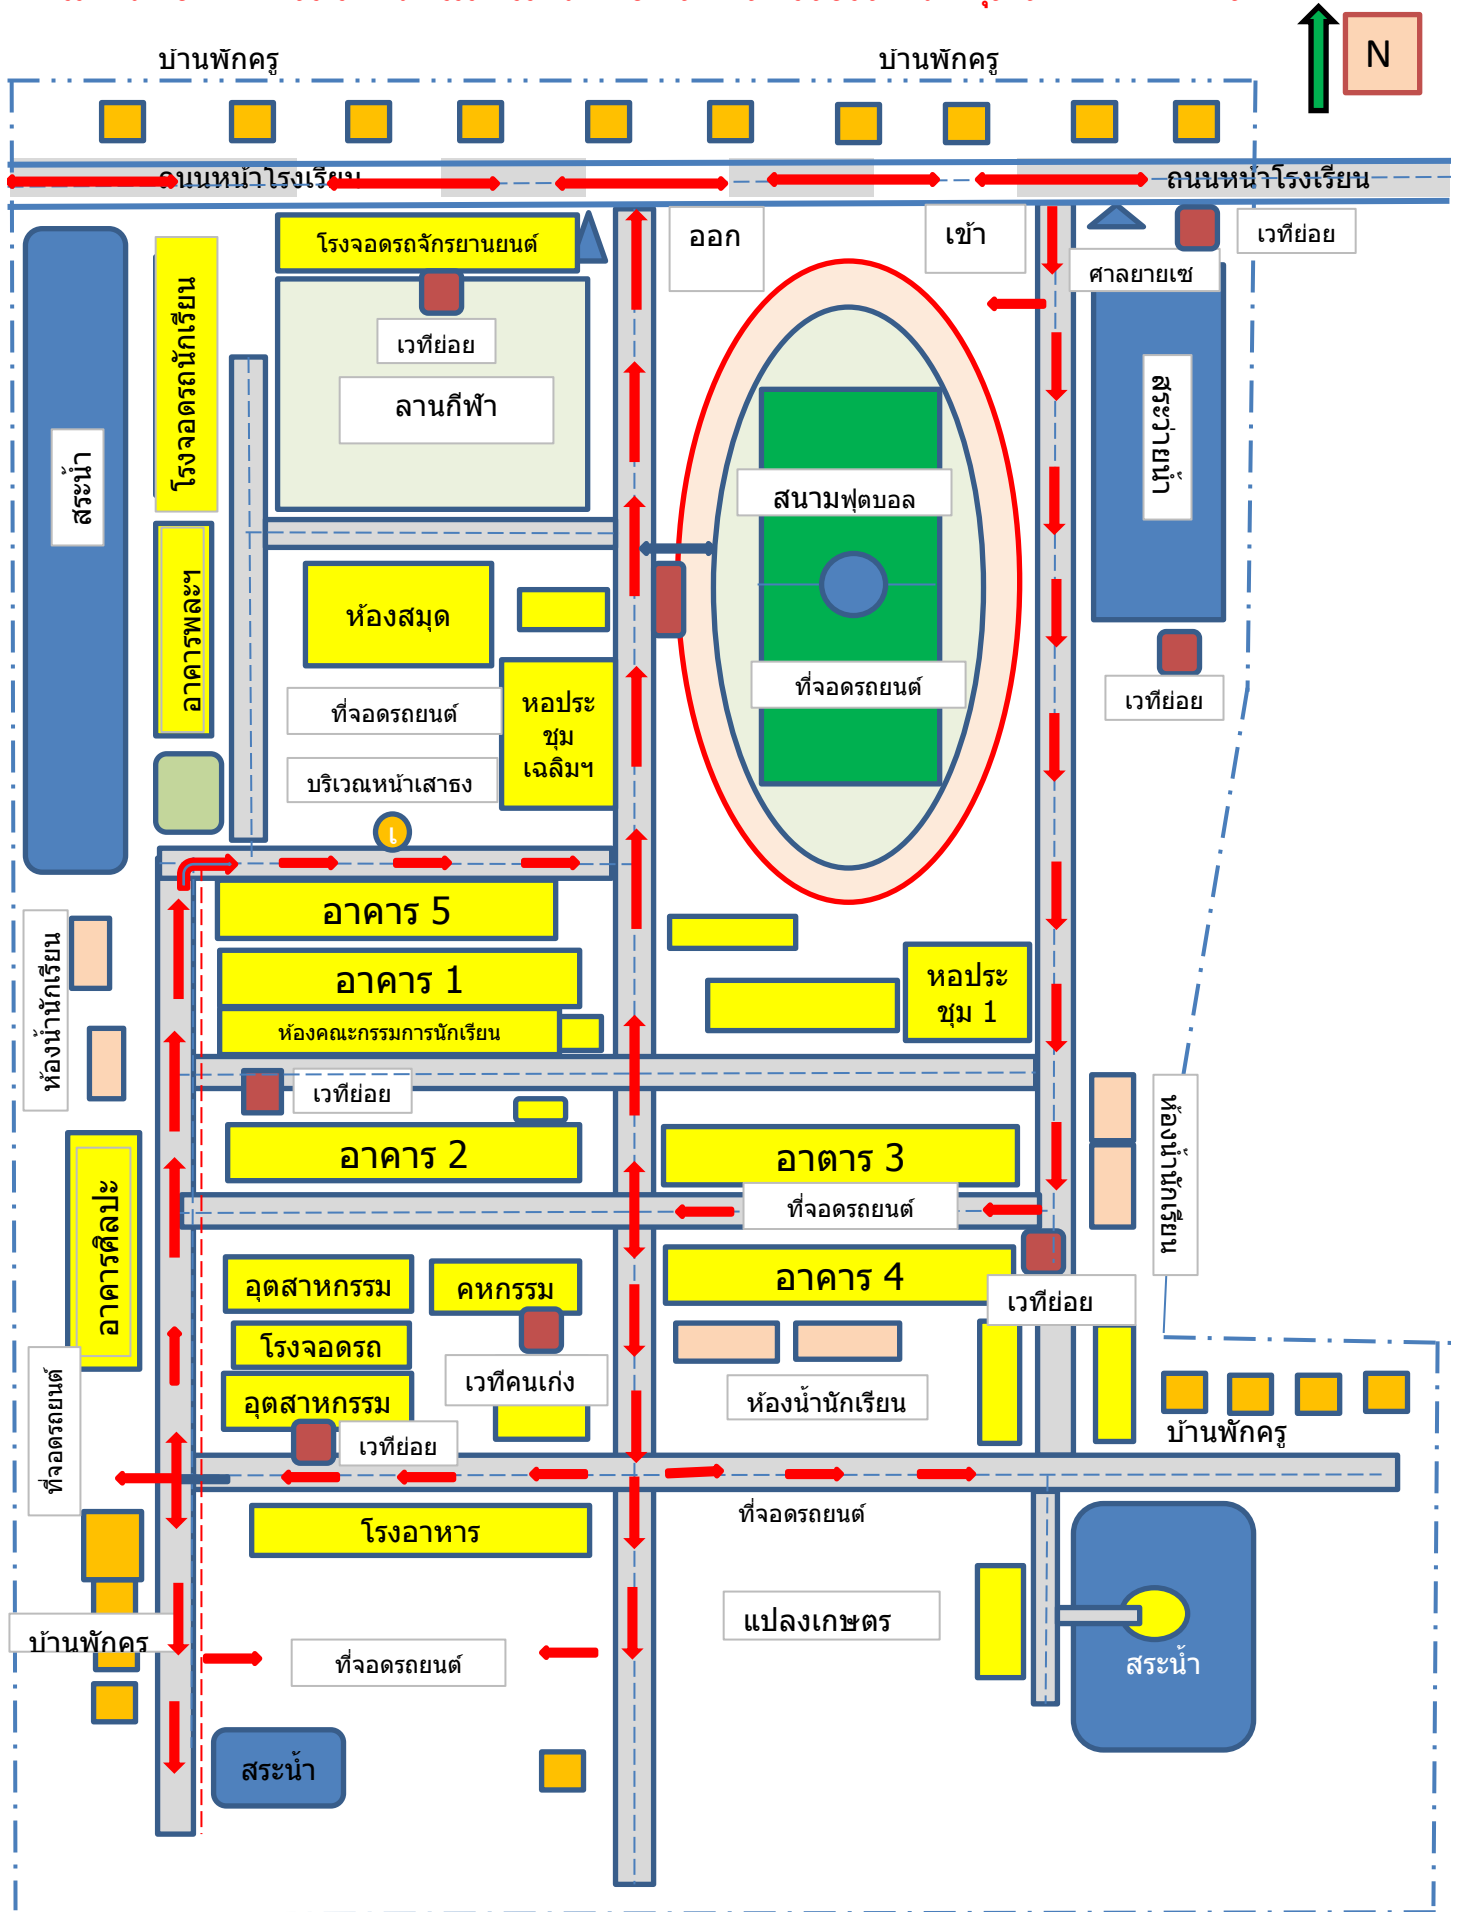

# แผนผังอาคารสถานที่และเส้นทางจราจร โรงเรียนปทุมรัตต์พิทยาคม

## สถานที่การจัดการแข่งขัน

- หมวดหมู่ ภาษาไทย แข่งที่ อาคาร 2 ชั้น 3 และ ห้องกรรมการนักเรียน
- หมวดหมู่ คณิตศาสตร์ แข่งที่ อาคาร 4 ชั้น 3, 4 และ อาคาร 3 ชั้น 1
- หมวดหมู่ วิทยาศาสตร์ แข่งที่ อาคาร 4 ชั้น 2, 3, อาคาร 3 ชั้น 1, หอประชุมเฉลิมพระเกียรติ ชั้น 2 และบริเวณสนามหน้าอาคาร 5
- หมวดหมู่ สังคมศึกษา แข่งที่ อาคาร 1 ชั้น 1, 2, อาคาร 5 ชั้น 1 และ หอประชุม หน้าอาคาร 3
- หมวดหมู่ สุขศึกษาและพลศึกษา แข่งที่ หอประชุม หน้าอาคาร 3 และ อาคาร 5 ชั้น 4
- หมวดหมู่ ศิลปะ-ทัศนศิลป์ แข่งที่ อาคาร 2 ชั้น 1, อาคารศิลปะ และ โรงจอดรถขังอาคารอุตสาหกรรม
- หมวดหมู่ ศิลปะ-ดนตรี แข่งที่ อาคาร 5 ชั้น 1, เวทีย่อยหน้าอาคาร 2, เวทีย่อยข้างศาลายายเซ, เวทีย่อยข้างอาคาร 4, เวทีย่อยข้างอาคารอุตสาหกรรม 2, เวทีย่อยลานทิศใต้สระว่ายน้ำ, เวทีย่อย ลานกีฬา(สนามบาสเกตบอล) เวทีหอประชุมหน้าอาคาร 3 และ เวทีหอประชุมเฉลิมพระเกียรติ ชั้น 2
- หมวดหมู่ ภาษาต่างประเทศ แข่งที่ อาคาร 3 ชั้น 1, 2, 3 และ อาคาร 5 ชั้น 2
- หมวดหมู่ กิจกรรมพัฒนาผู้เรียน แข่งที่ สนามฟุตบอล, อาคาร 5 ชั้น 1, อาคาร 2 ชั้น 2 และ อาคารห้องสมุด